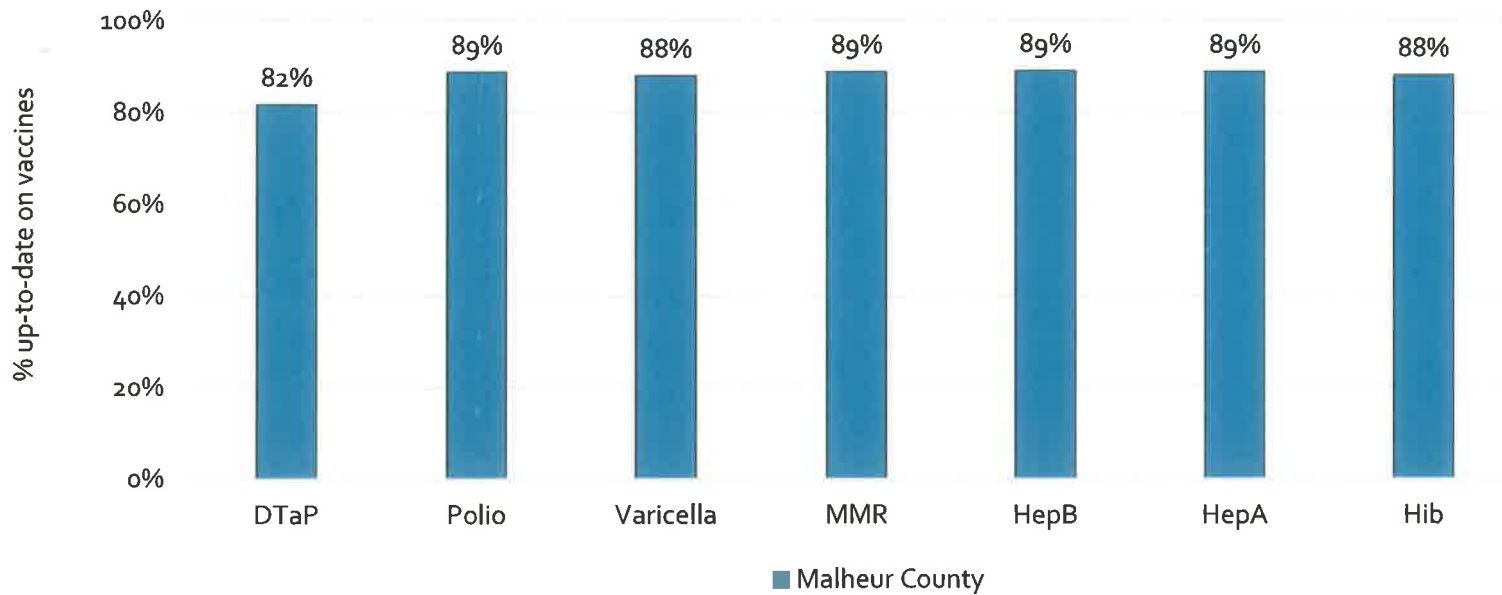

How many kids younger than school-age* are up-to-date on vaccines your county?

* Children aged 19 months as of 01/11/2017 through 5 years as of 09/01/2016

Assessment date: 02/27/2017

Data source: Oregon ALERT IIS

¿Cuántos niños menores de edad escolar* están al día con las vacunas en su condado?

*Niños de 19 meses de edad al 11/Ene/2017 hasta los 5 años de edad al 01/Set/2016
Fecha de evaluación: 27/Feb/2017
Fuente de datos: Oregon ALERT IIS