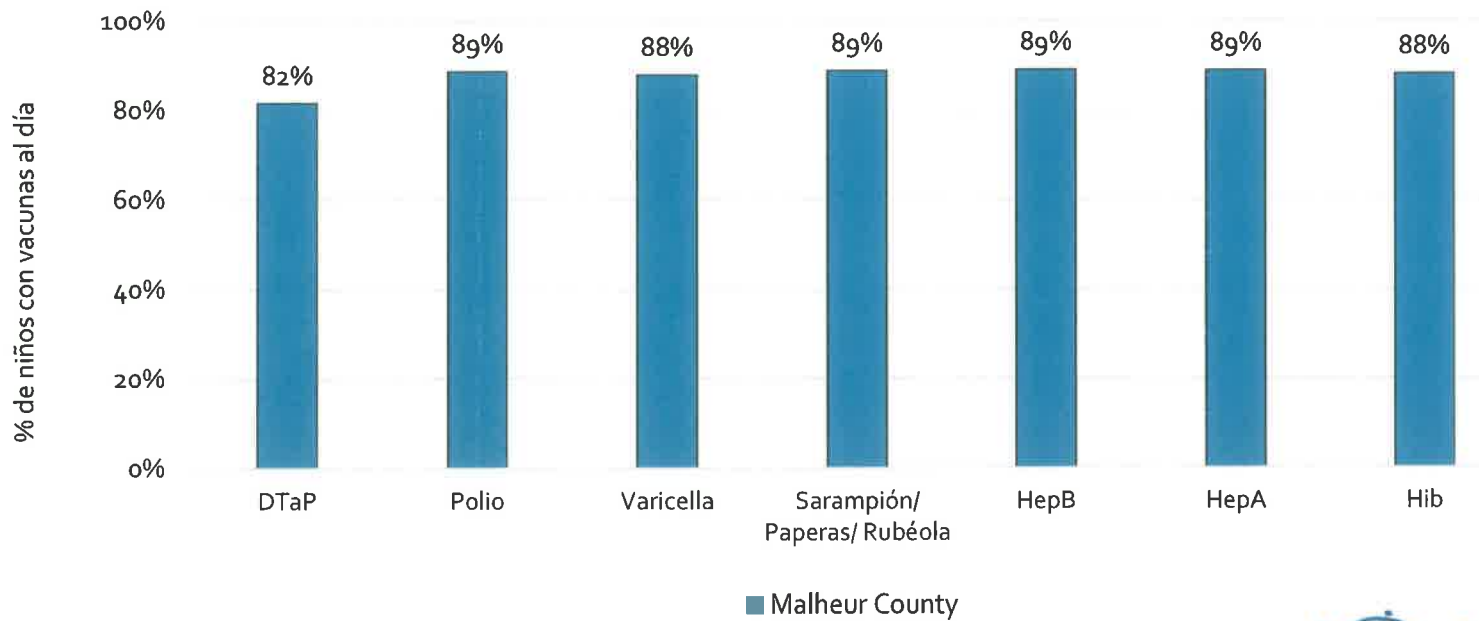

How many kids younger than school-age* are up-to-date on vaccines your county?

* Children aged 19 months as of 01/11/2017 through 5 years as of 09/01/2016

Assessment date: 02/27/2017

Data source: Oregon ALERT IIS

¿Cuántos niños menores de edad escolar* están al día con las vacunas en su condado?

*Niños de 19 meses de edad al 11/Ene/2017 hasta los 5 años de edad al 01/Set/2016
Fecha de evaluación: 27/Feb/2017
Fuente de datos: Oregon ALERT IIS