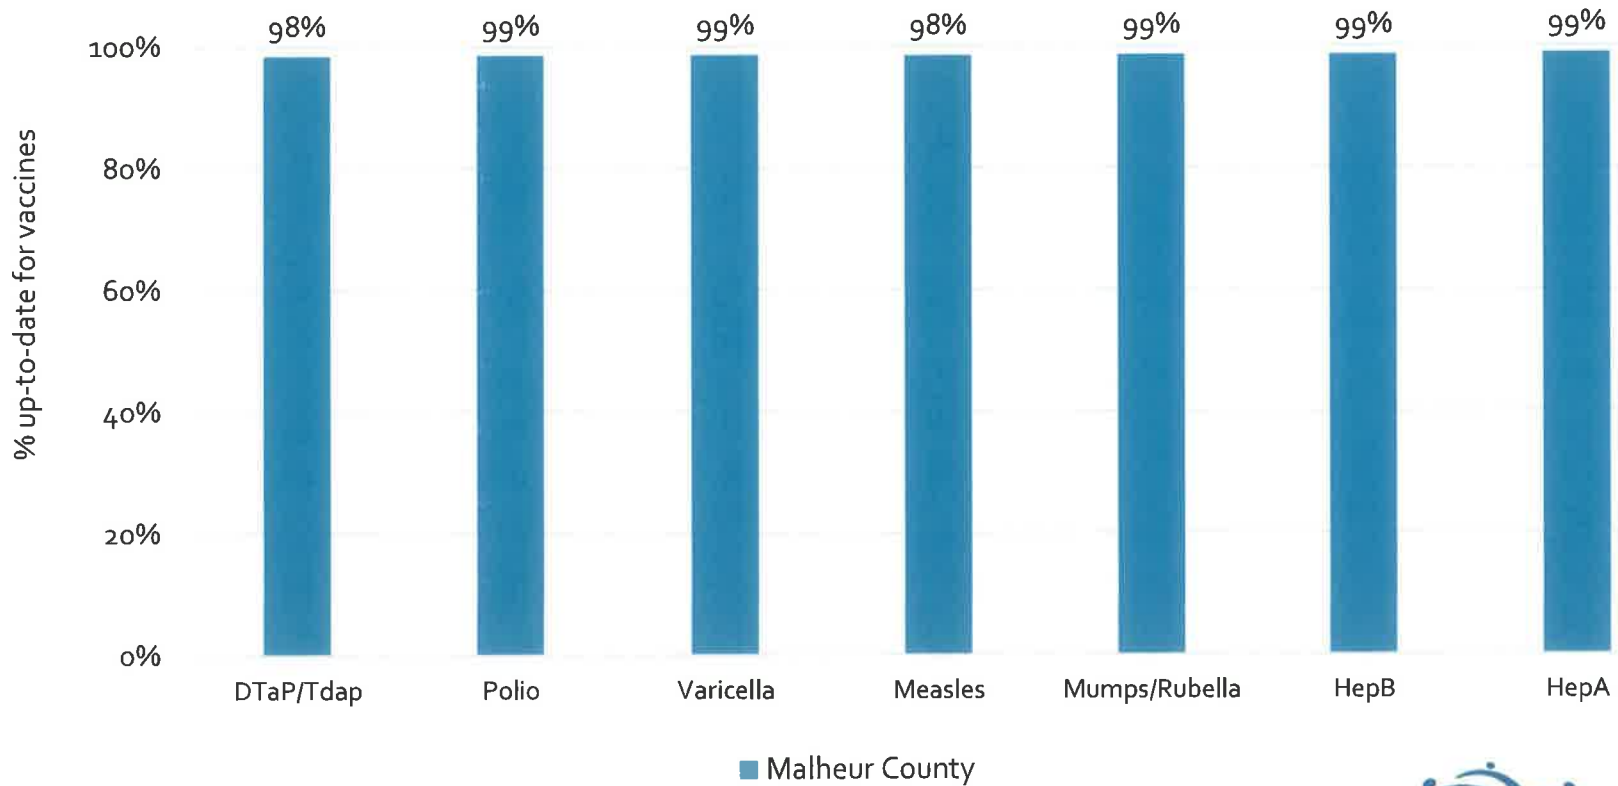

How many school-age kids* are up-to-date in your county?

* Kindergarten through 12th grade

Assessment date: 02/27/2017

Data source: Immunization Primary Review Summary Reports

¿Cuántos niños menores de edad escolar*
están al día con las vacunas en su condado?

*Jardín de infancia hasta el grado 12

Fecha de evaluación: 27/Feb/2017

Fuente de datos: Informes de Resumen de Inmunización Primaria