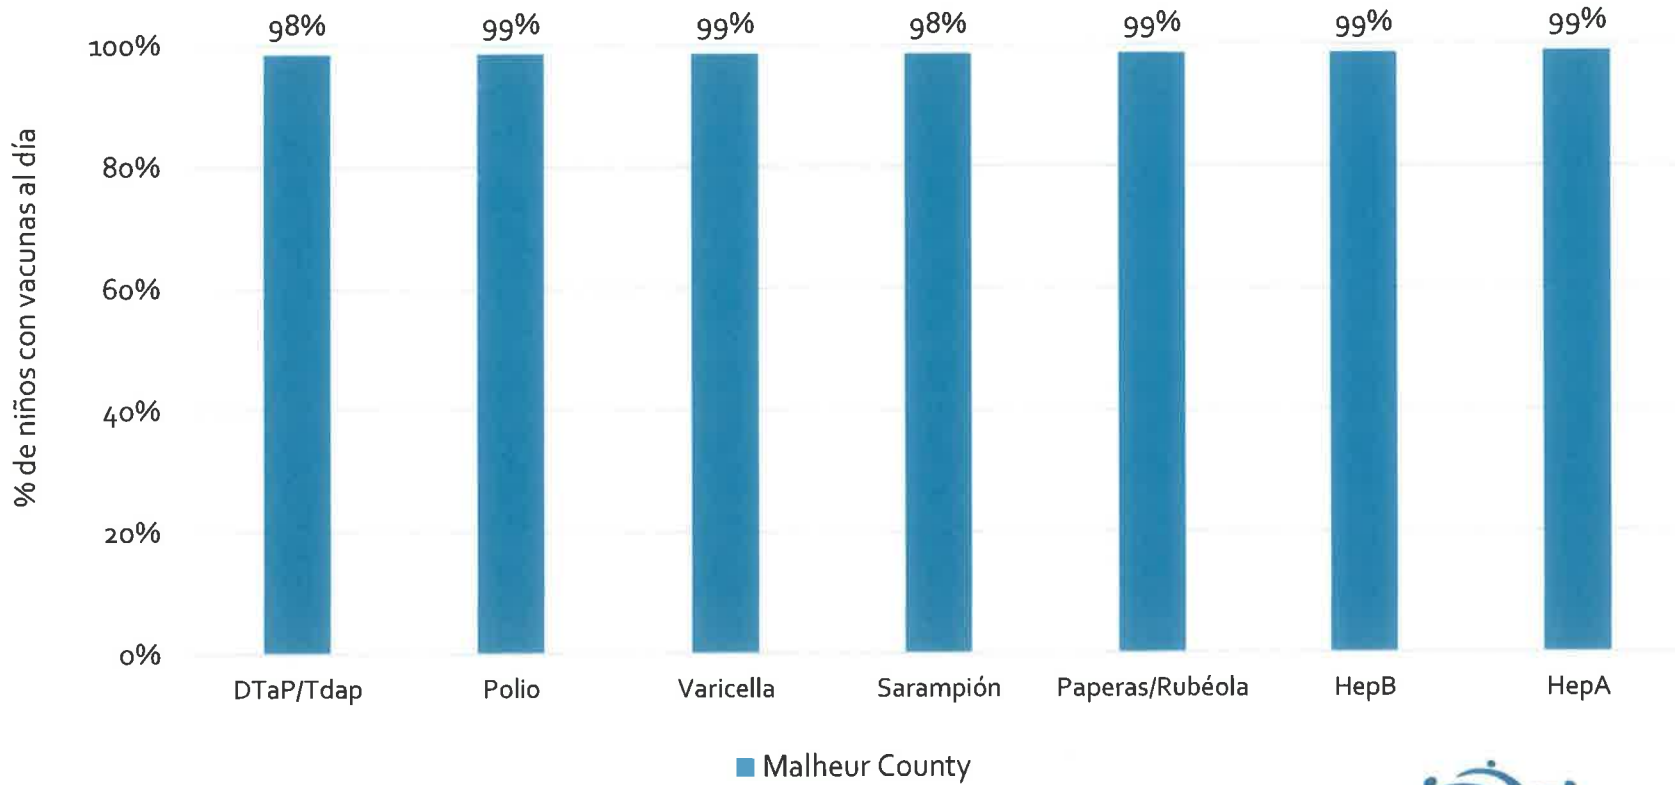

How many school-age kids* are up-to-date in your county?

* Kindergarten through 12th grade

Assessment date: 02/27/2017

Data source: Immunization Primary Review Summary Reports

¿Cuántos niños menores de edad escolar*
están al día con las vacunas en su condado?